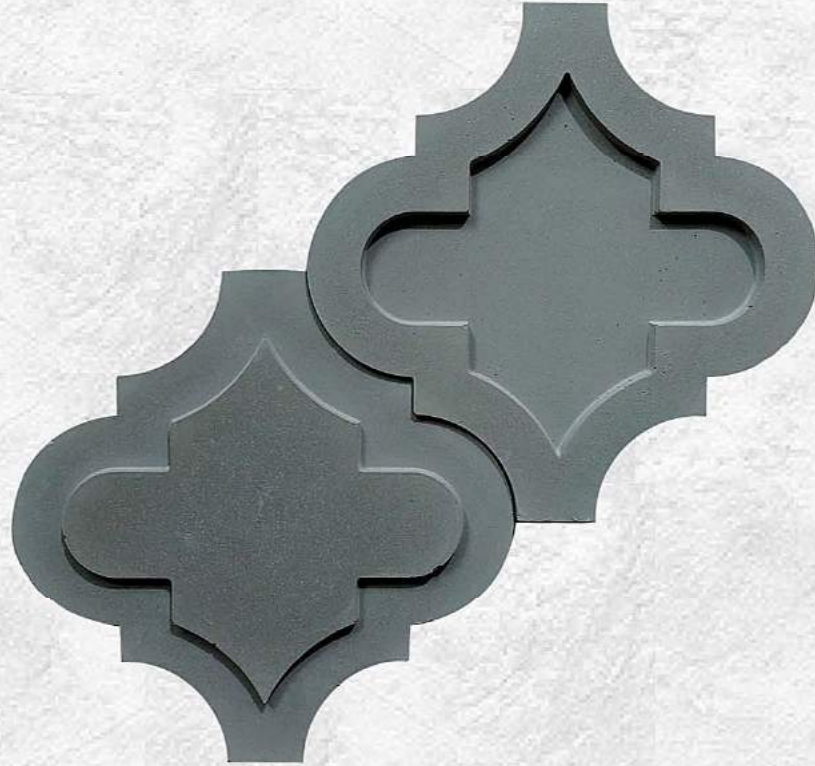

naghshe noor arvand

MATERIAL

20*20